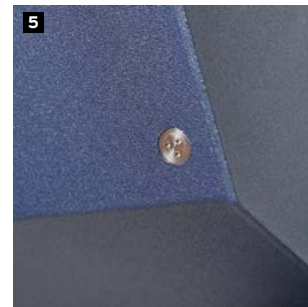

VALMY : QUALITÉ & SÉCURITÉ

- Certifié A2P CR2/E contre l'effraction
- Lames aluminium injectées de résine 600 kg/m³ **1**
- Lame finale renforcée en acier 8 mm avec système de verrouillage automatique **2**
- Coulisse renforcée double chambre en aluminium 3 mm d'épaisseur **3**
- Système anti soulèvement **4**
- Coffre renforcé équipé de vis « anti vandalisme » en inox **5** (montage en rénovation)
- Section de coffre 155 / 185 / 210 / 235 mm (selon les dimensions du volet) **6**
- Moteur SIMU protégé par le coffre
- Lames ajourées : permet de laisser passer l'air tout en gardant le volet fermé **B**

MASSENA

- Lames aluminium injectées de mousse renforcée
- Lame finale renforcée avec joint caoutchouc
- Coulisse renforcée en aluminium 4 mm d'épaisseur **A**
- Système anti soulèvement intégré au coffre
- Coffre standard équipé de vis « anti vandalisme » en inox (montage en rénovation)
- Moteur SIMU protégé par le coffre
- Lames ajourées : permet de laisser passer l'air tout en gardant le volet fermé **B**