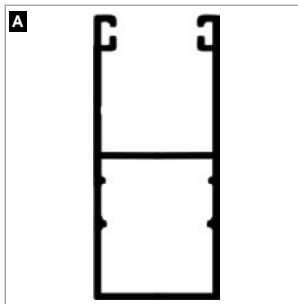

MASSENA

- Lames aluminium injectées de mousse renforcée
- Lame finale renforcée avec joint caoutchouc
- Coulisse renforcée en aluminium 4 mm d'épaisseur **A**
- Système anti soulèvement intégré au coffre
- Coffre standard équipé de vis « anti vandalisme » en inox (montage en rénovation)
- Moteur SIMU protégé par le coffre
- Lames ajourées : permet de laisser passer l'air tout en gardant le volet fermé **B**