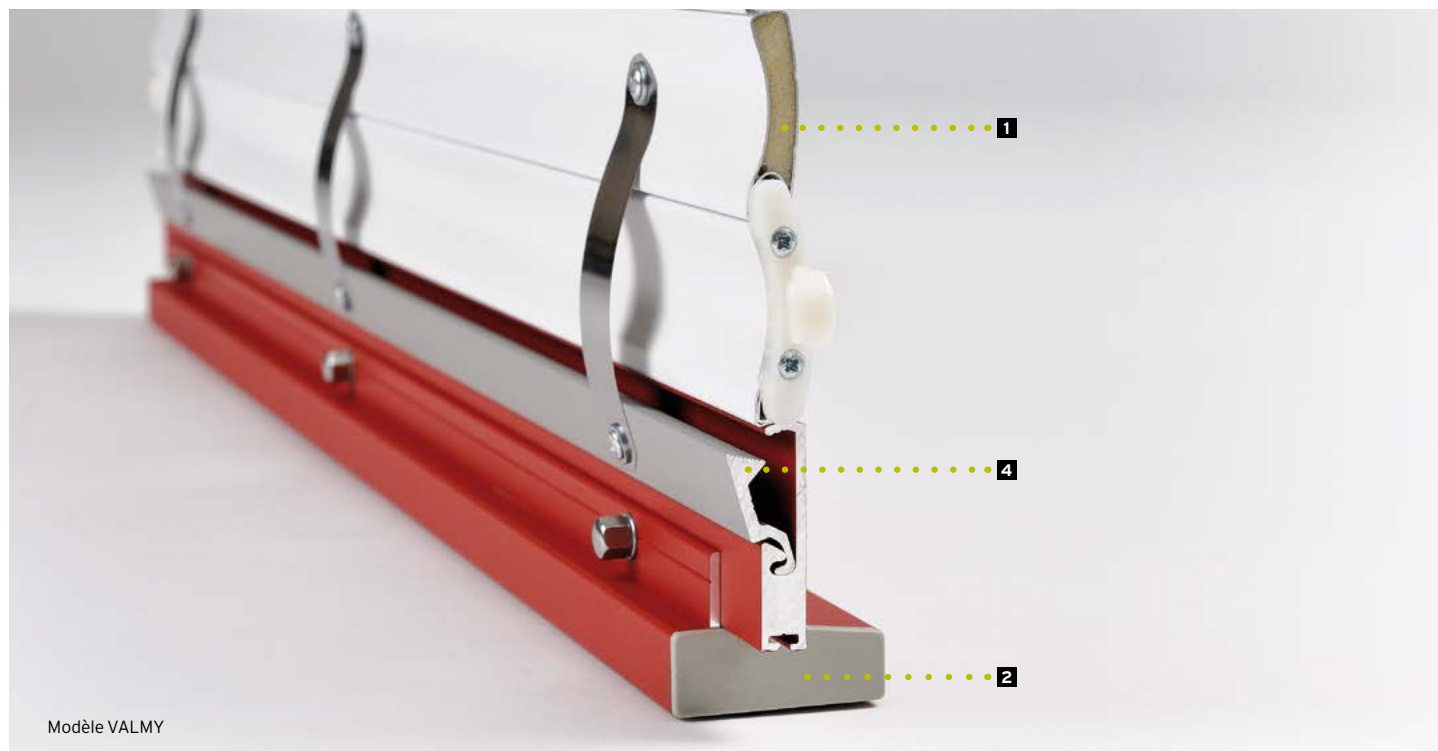

VOLET ROULANT
DE SÉCURITÉ

Valmy A2P CR2/E
Massena

www.coffreclesfavre.ch

POINT FORT
FICHET 

Valmy A2P CR2/E Massena

POINT FORT

LE VOLET ROULANT DE SÉCURITÉ **POINT FORT** VALMY EST CERTIFIÉ A2P CR2/E, MARQUE DE QUALITÉ RECONNUE PAR LA PROFESSION DE L'ASSURANCE. C'EST LA PROTECTION IDÉALE POUR LES HABITATIONS ET LES LOCAUX PROFESSIONNELS. VALMY ET MASSENA COMPLÈTENT L'OFFRE SÉCURITAIRE MAISON DU RÉSEAU POINT FORT FICHET.

VALMY : QUALITÉ & SÉCURITÉ

- Certifié A2P CR2/E contre l'effraction
- Lames aluminium injectées de résine 600 kg/m³ **1**
- Lame finale renforcée en acier 8 mm avec système de verrouillage automatique **2**
- Coulisse renforcée double chambre en aluminium 3 mm d'épaisseur **3**
- Système anti soulèvement **4**
- Coffre renforcé équipé de vis « anti vandalisme » en inox **5** (montage en rénovation)
- Section de coffre 155 / 185 / 210 / 235 mm (selon les dimensions du volet) **6**
- Moteur SIMU protégé par le coffre
- Lames ajourées : permet de laisser passer l'air tout en gardant le volet fermé **B**

MASSENA

- Lames aluminium injectées de mousse renforcée
- Lame finale renforcée avec joint caoutchouc
- Coulisse renforcée en aluminium 4 mm d'épaisseur **A**
- Système anti soulèvement intégré au coffre
- Coffre standard équipé de vis « anti vandalisme » en inox (montage en rénovation)
- Moteur SIMU protégé par le coffre
- Lames ajourées : permet de laisser passer l'air tout en gardant le volet fermé **B**

MANŒUVRE

- **Electriques filaires** (avec ou sans secours*)
 - Bouton poussoir (encastré ou en applique)
 - Contacteur à clé (en applique)
- **Electriques radio** (avec ou sans secours*)
 - Emetteur portable
 - Emetteur mural
- **Émetteur 5 canaux**
Commande générale qui permet de créer des zones pour ouvrir ou fermer vos volets simultanément (exemples : Zone 1: RDC, Zone 2: 1^{er} étage...)
- **Télécommande Timer Easy**
Permet l'ouverture ou la fermeture des volets à heures programmées ou sur impulsion manuelle.