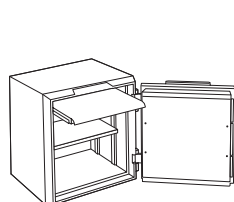

Des options de rangement innovantes pour un accès rapide et aisé aux valeurs.

Trois modèles privilégiant la hauteur pour une adaptation optimale à différents espaces.

Options de couleur : gris, bleu et marron.

Idéal pour une utilisation aussi bien personnelle que professionnelle.

3 MODÈLES FONCTIONNELS AU CHOIX

Notes : Les chiffres ci-dessous indiquent les mesures extérieures/intérieures (en mm).

100
LITRES
H 690 / 590
L 600 / 500
P 500 / 328