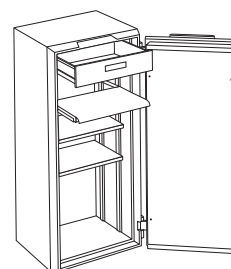

Idéal pour une utilisation aussi bien personnelle que professionnelle.

3 MODÈLES FONCTIONNELS AU CHOIX

Notes : Les chiffres ci-dessous indiquent les mesures extérieures/intérieures (en mm).

100
LITRES
H 690 / 590
L 600 / 500
P 500 / 328

125
LITRES
H 876 / 776
L 600 / 500
P 500 / 328

185
LITRES
H 1200 / 1100
L 600 / 500
P 500 / 328

	EXTÉRIEUR			INTÉRIEUR			POIDS KG	POIDS DE LA PORTE KG	POIDS HORS PORTE KG	VOLUME INTÉRIEUR LITRE	LARGEUR DE PASSAGE
	H	L	P	H	L	P					
M100	690	600	500	590	500	328	151	42	109	100	1055
M125	876	600	500	776	500	328	186	56	130	125	1055
M185	1200	600	500	1100	500	328	247	81	166	185	1055