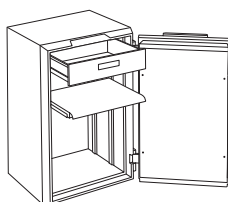

Des options de rangement innovantes pour un accès rapide et aisé aux valeurs.

Trois modèles privilégiant la hauteur pour une adaptation optimale à différents espaces.

Options de couleur : gris, bleu et marron.

Idéal pour une utilisation aussi bien personnelle que professionnelle.

3 MODÈLES FONCTIONNELS AU CHOIX

Notes : Les chiffres ci-dessous indiquent les mesures extérieures/intérieures (en mm).

100
LITRES
H 690 / 590
L 600 / 500
P 500 / 328