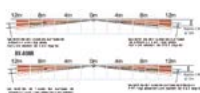

BARRIÈRE INFRAROUGE EXTÉRIEURE RADIO À DÉTECTION LATÉRALE

Détecteur infrarouge extérieur haute technologie 2 x 12m prévu pour protéger le périmètre immédiat d'un bâtiment. Sa vocation est d'éviter l'effraction. Il protège ainsi efficacement fenêtres et portes et détecte l'individu avant l'intrusion.

- Installation extérieure étanche IP 65
- Alimentation : 1 pile 3,6 Volts lithium fournie.
- Dimensions : 235 x 128 x 58 mm