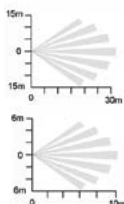

LES DÉTECTEURS

Les détecteurs sont les «yeux» de la centrale, ils s'adaptent à chacune des configurations de l'habitation pour détecter tous types d'événements.

DÉTECTION EXTÉRIEURE

DÉTECTEUR EXTÉRIEUR RADIO À DÉTECTION FRONTALE

Disposant d'une portée radio de 500 mètres, ce détecteur est basé sur une double détection infrarouge passive. Le système intègre deux détecteurs indépendants qui doivent être sollicités en même temps pour qu'une alarme soit émise. Le détecteur assure ainsi une détection optimale et fiable dans toutes les conditions d'environnement.

- Détection programmable 10, 20 ou 30 mètres
- Installation extérieure étanche IP 65
- Alimentation 2 piles 3V CR123 lithium standard
- 2 ans d'autonomie (200 détections par jour)
- Dimensions : 145 x 120 x 155 mm.