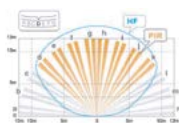

BARRIÈRE INFRAROUGE EXTÉRIEURE RADIO À DÉTECTION FRONTALE

Détecteur infrarouge extérieur haute technologie 12m angle 90° prévu pour protéger le périmètre immédiat d'un bâtiment. Sa vocation est d'éviter l'effraction. Il protège efficacement une surface déterminée et détecte l'individu avant l'intrusion.

- Installation extérieure étanche IP 65
- Alimentation : 1 pile lithium 3 Volts fournie
- Dimensions : 186 x 72 x 106 mm