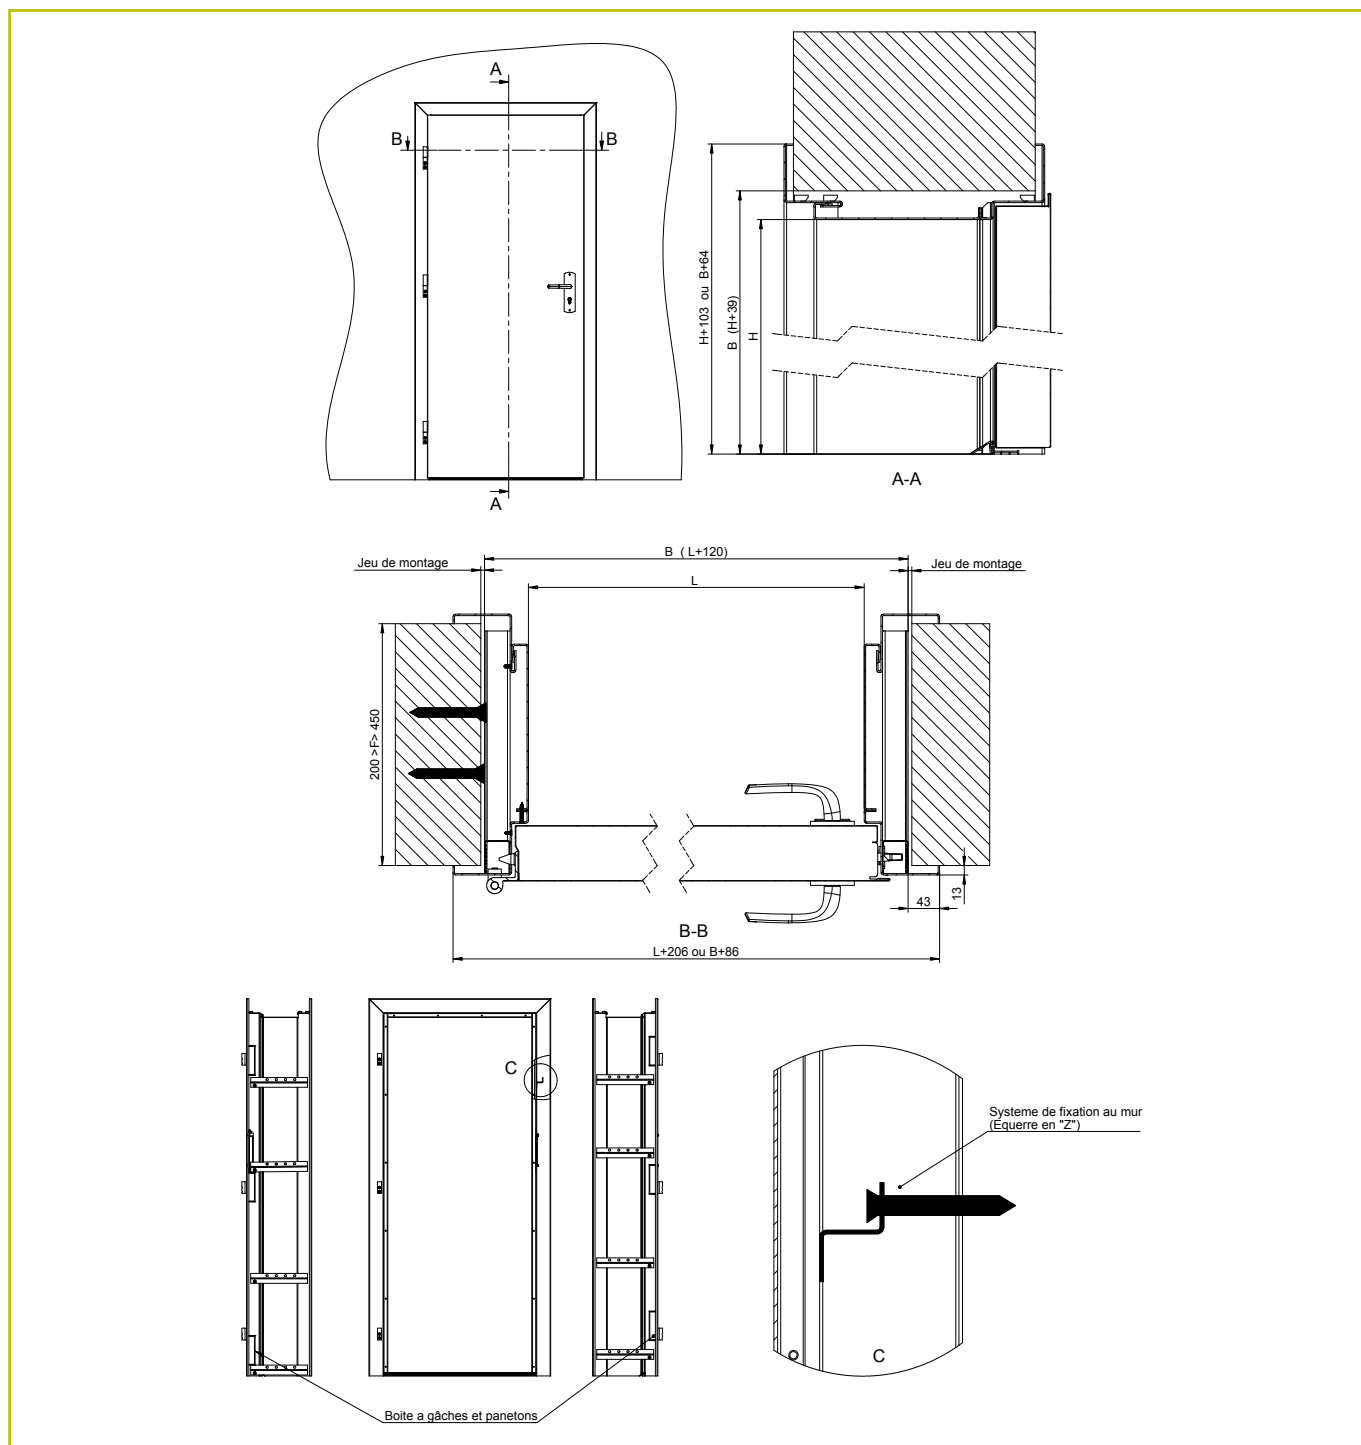

SCHÉMAS TECHNIQUES

Nous sommes à votre entière disposition pour tous renseignements

COFFRECLES FAVRE SA

11, Rue Dizerens
1205 Genève

Tél. 022 809 56 36 Fax 022 800 26 41
favre@cc-s.ch coffrecle@bluewin.ch

FICHET
Fichet Serrurerie Bâtiment