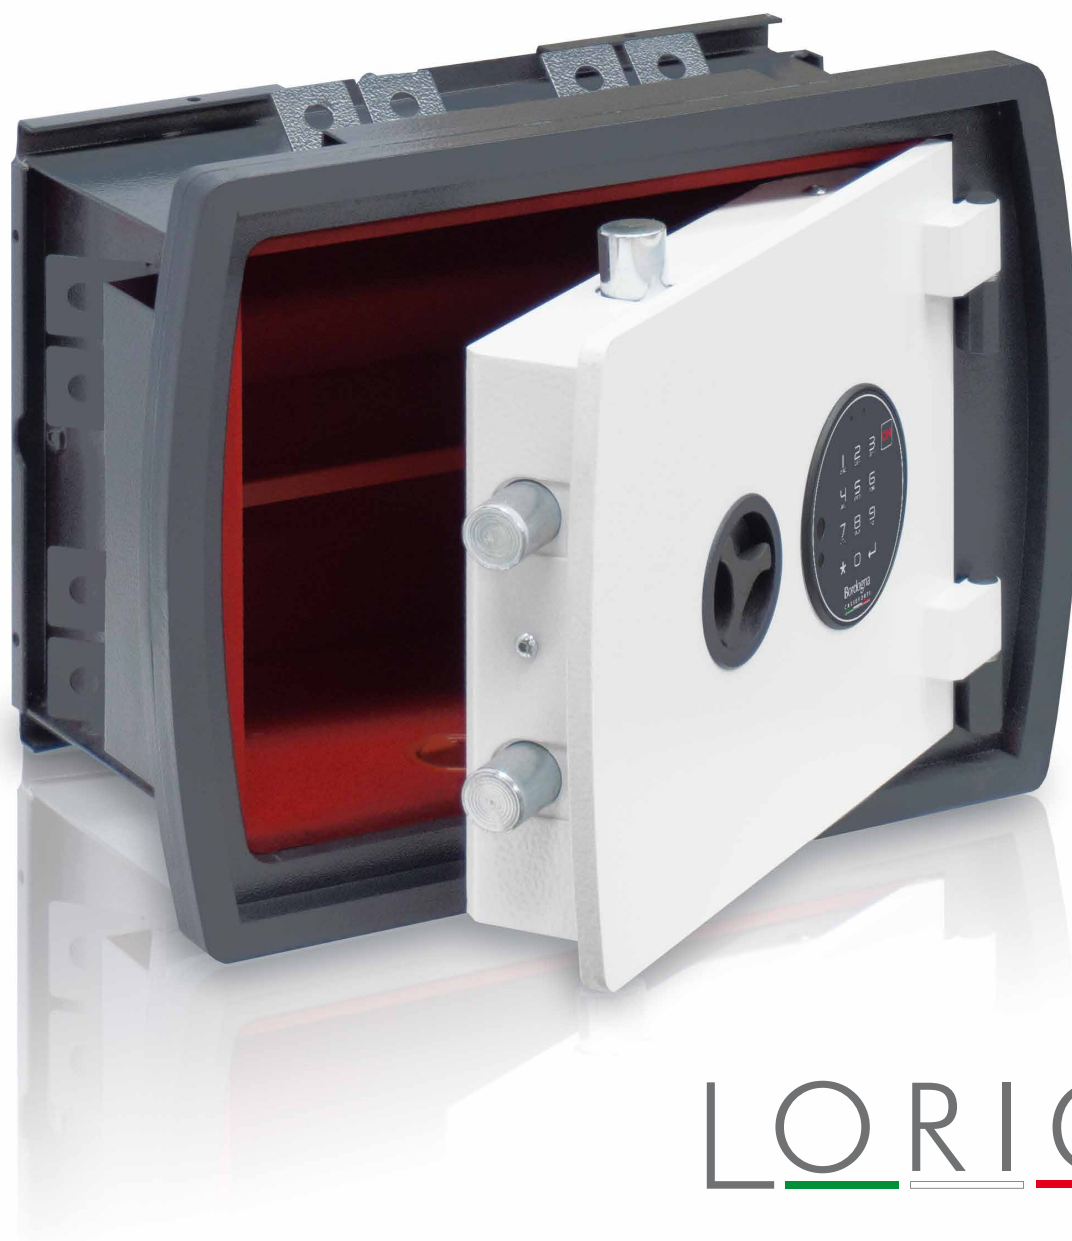

LORICA
PIÙ

www.coffreclesfavre.ch

Bordogna
CASSEFORTI
MADE IN ITALY

LORICA PIÙ: la evolución de la caja fuerte de empotrar
LORICA PIÙ: l'évolution du coffre-fort à emmurer

LORICA
PIÙ

Bordogna Casseforti aumenta el nivel y propone, una vez más, un producto profesional hecho para responder con determinación a la creciente necesidad de protección en materia de robos, sobretodo en las casas.

El resultado es LORICA PIÙ, la caja fuerte certificada contra la efracción EN 1143-1 en Clase 0.

Particularmente eficaz contra la efracción con herramientas de disco, tanto que es improbable la apertura con un ataque frontal, incluso con herramientas de corte profesional.

Bordogna Casseforti augmente le niveau et propose, encore une fois, un produit professionnel conçu pour répondre avec détermination au besoin croissant de protection contre le vol, en particulier dans le logement.

Le résultat est LORICA PIÙ, le coffre-fort certifié contre l'effraction EN 1143-1 grade 0.

Il offre une résistance élevée en cas d'effraction avec un disque de coupe, ce qui rend peu probable l'ouverture de la porte par une attaque frontale, même avec des outils de coupe professionnels.