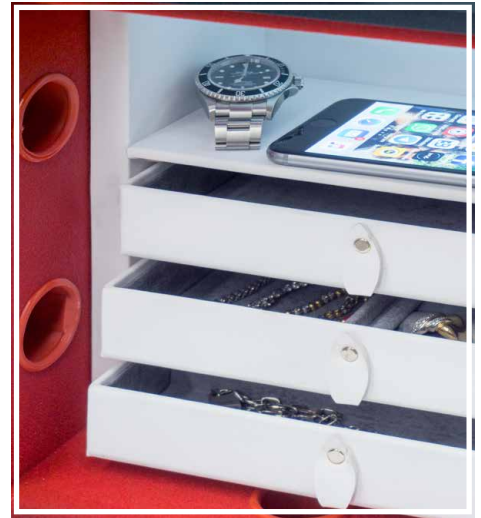

Muchas posibilidades a elegir para un producto exclusivo
Choix multiples pour un produit exclusif