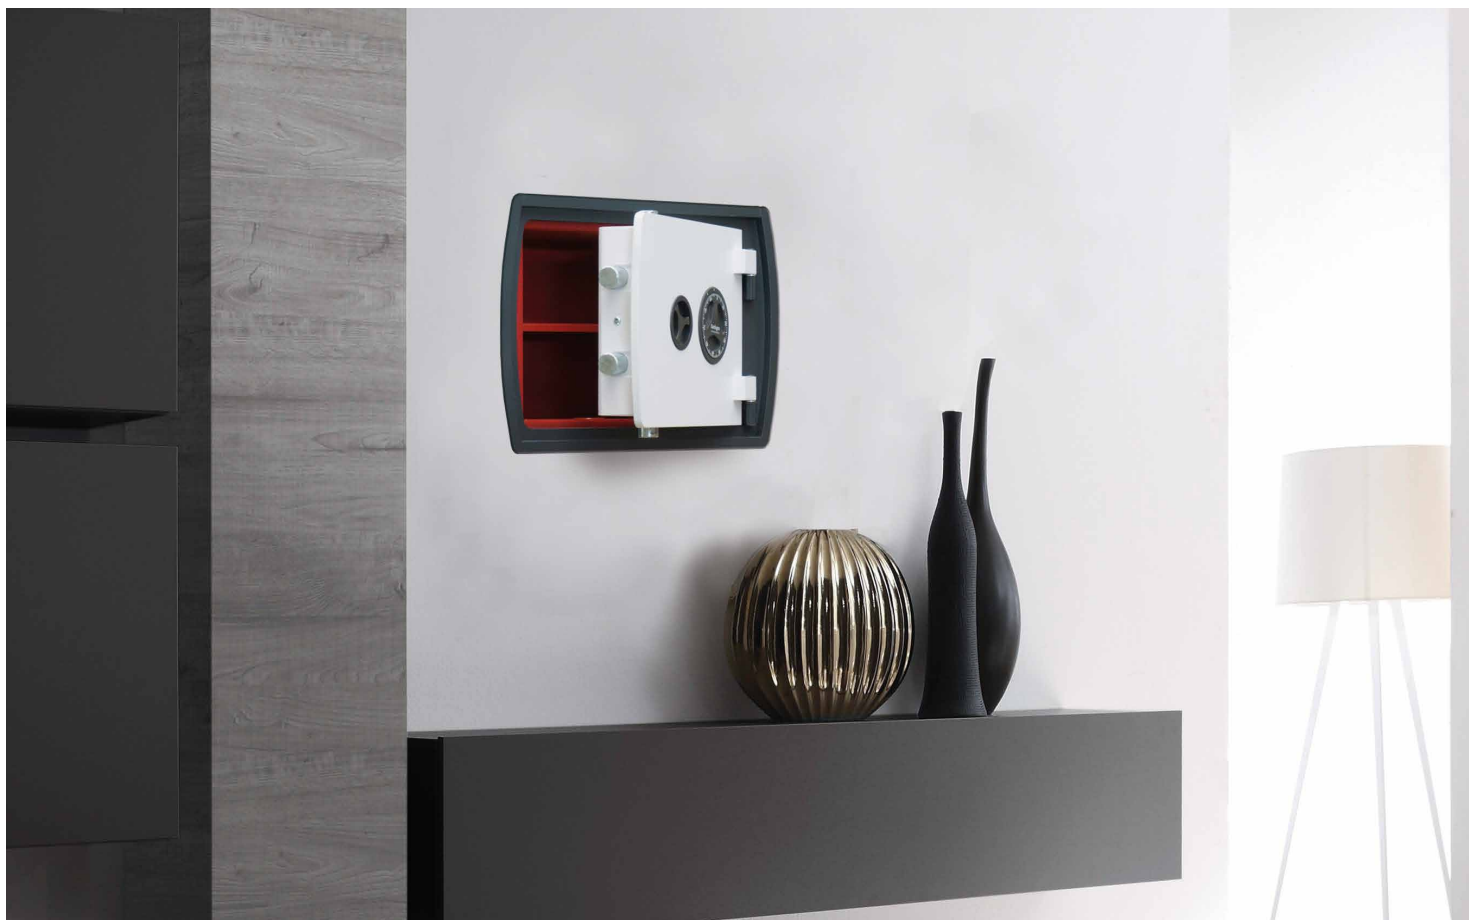

Seguridad elegante e inimitable
Sécurité élégante et inimitable