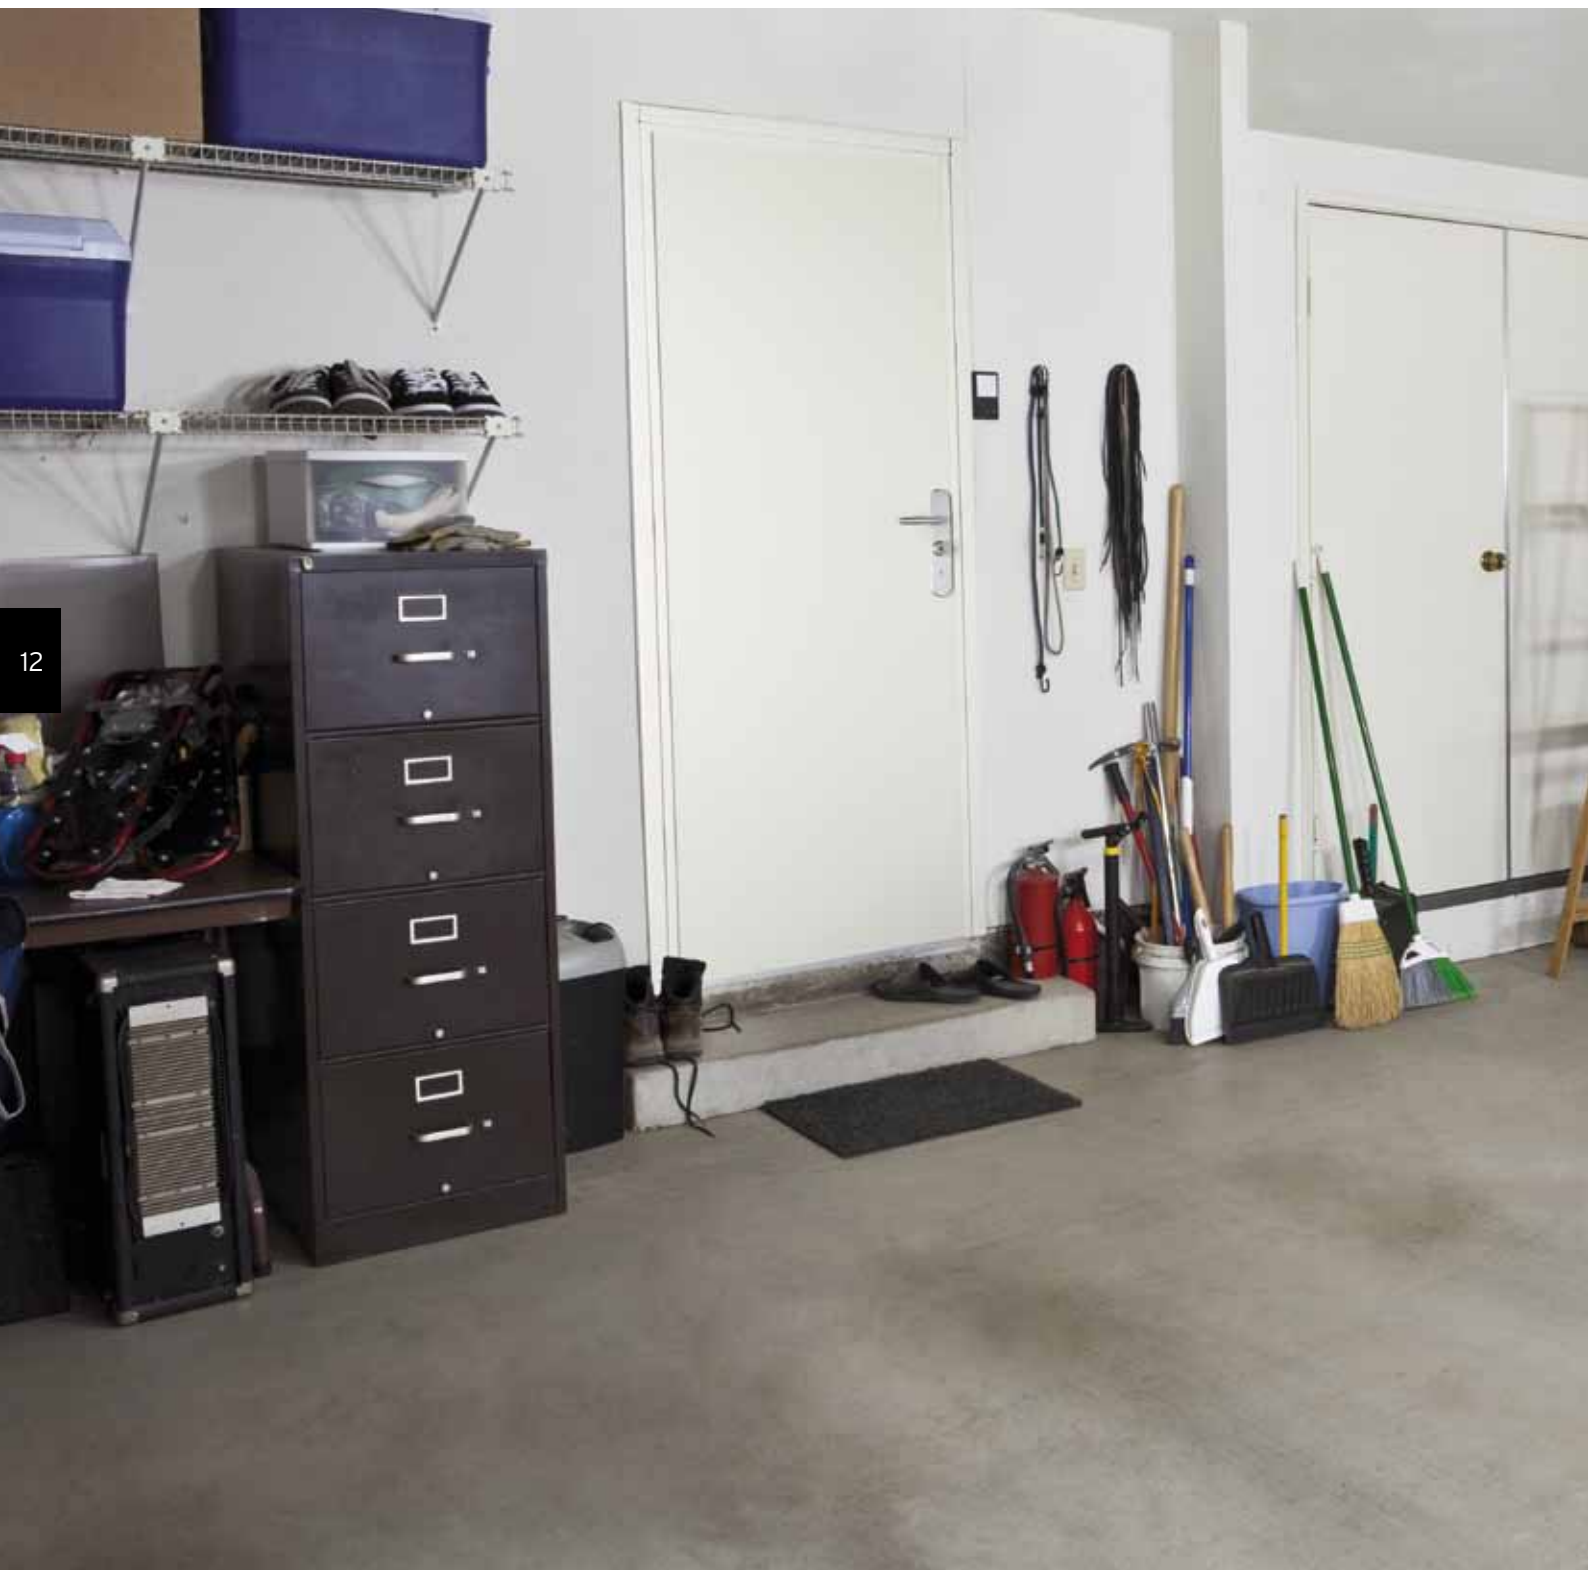

PORTES DE COMMUNICATION ET PORTES DE CAVE

12