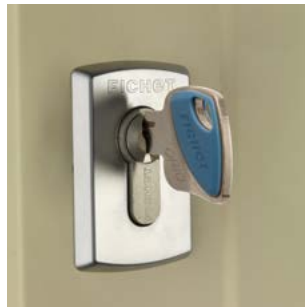

		Alicea S	Alicea XP
<b>CERTIFICATION</b>		Certifiée A2P 1 étoile 	Certifiée A2P 3 étoiles 
<b>CYLINDRE</b>	<b>ORIO</b> Cylindre européen	Avec protecteur anti-perçage en acier carbonitruré	-
	<b>787 Z</b> Cylindre rond haute sécurité	Avec protecteur anti-perçage en acier carbonitruré	
	<b>F3D</b> Cylindre de haute sécurité dernière génération	Avec protecteur anti-perçage en acier carbonitruré	
<b>PÊNES</b>	<b>RONDS</b>	2 x 3	-
	<b>CROCHETS</b>	2	4
<b>DOUBLE PÊNE CENTRAL EN ACIER</b>		oui	oui, carbonitruré anti-sciage et anti-perçage
<b>NOMBRE DE POINTS DE VERROUILLAGE</b>		3	5
<b>ENTREBÂILLEUR</b>	<b>MANUEL</b>	en option	de série
	<b>SEMI-AUTOMATIQUE</b>	-	en option
<b>VERROU DE CONTRÔLE</b>		en option	en option
<b>KIT POINTS DE VERROUILLAGE HAUT ET BAS</b>		en option	en option
<b>KIT PORTE GRANDE HAUTEUR</b>		en option	en option
<b>DISPOSITIF ANTI-EFFRACTION EXCLUSIF SUPPLÉMENTAIRE</b>		-	oui

Pêne basculant à crochets

Pênes ronds (modèle S)

## LES CYLINDRES

Découvrez le **confort d'utilisation** d'Alicea : verrouillage en 1 seul tour de clé avec les cylindres 787 Z et F3D.

Tous les cylindres Fichet sont livrés avec 4 clés et leur carte de propriété, empêchant toute reproduction en dehors de l'usine Fichet.

Intégré à la serrure, le verrou de contrôle interdit temporairement l'accès à certaines personnes à qui vous aviez confié votre clé (baby-sitter, personnel de ménage...).

Entrebâilleur semi-automatique (en option sur modèle XP)