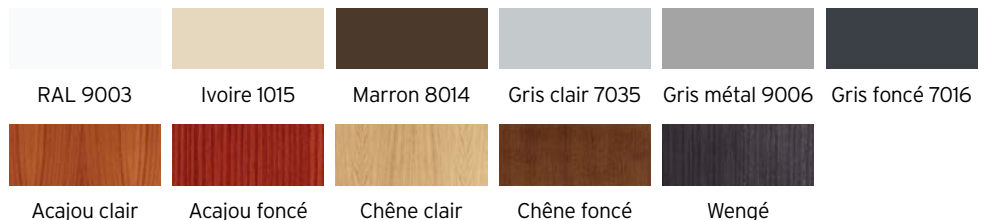

## FINITIONS DISPONIBLES

Alicea bénéficie du **design exclusif Fichet** : grâce aux **6 coloris et 5 tons bois**, votre serrure est unique !

Aucune vis apparente, un capot qui masque l'espace entre le montant et la porte : avec Alicea, découvrez l'**esthétique signée Fichet**.